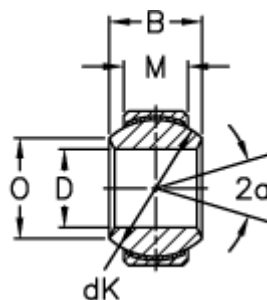

Varenummer: 03508045
Beskrivelse: Fluro Ledleje GE 45FW-2RS

Mål

A	= 75 0 -0,013
B	= 43
D	= 45 0 -0,012
dK	= 66
Dynamisk belastning C (kN)	= 295
Kipvinkel	= 15
M	= 28
O	= 50

Statisk belastning C0 (kN)	= 590
Vægt	= 670